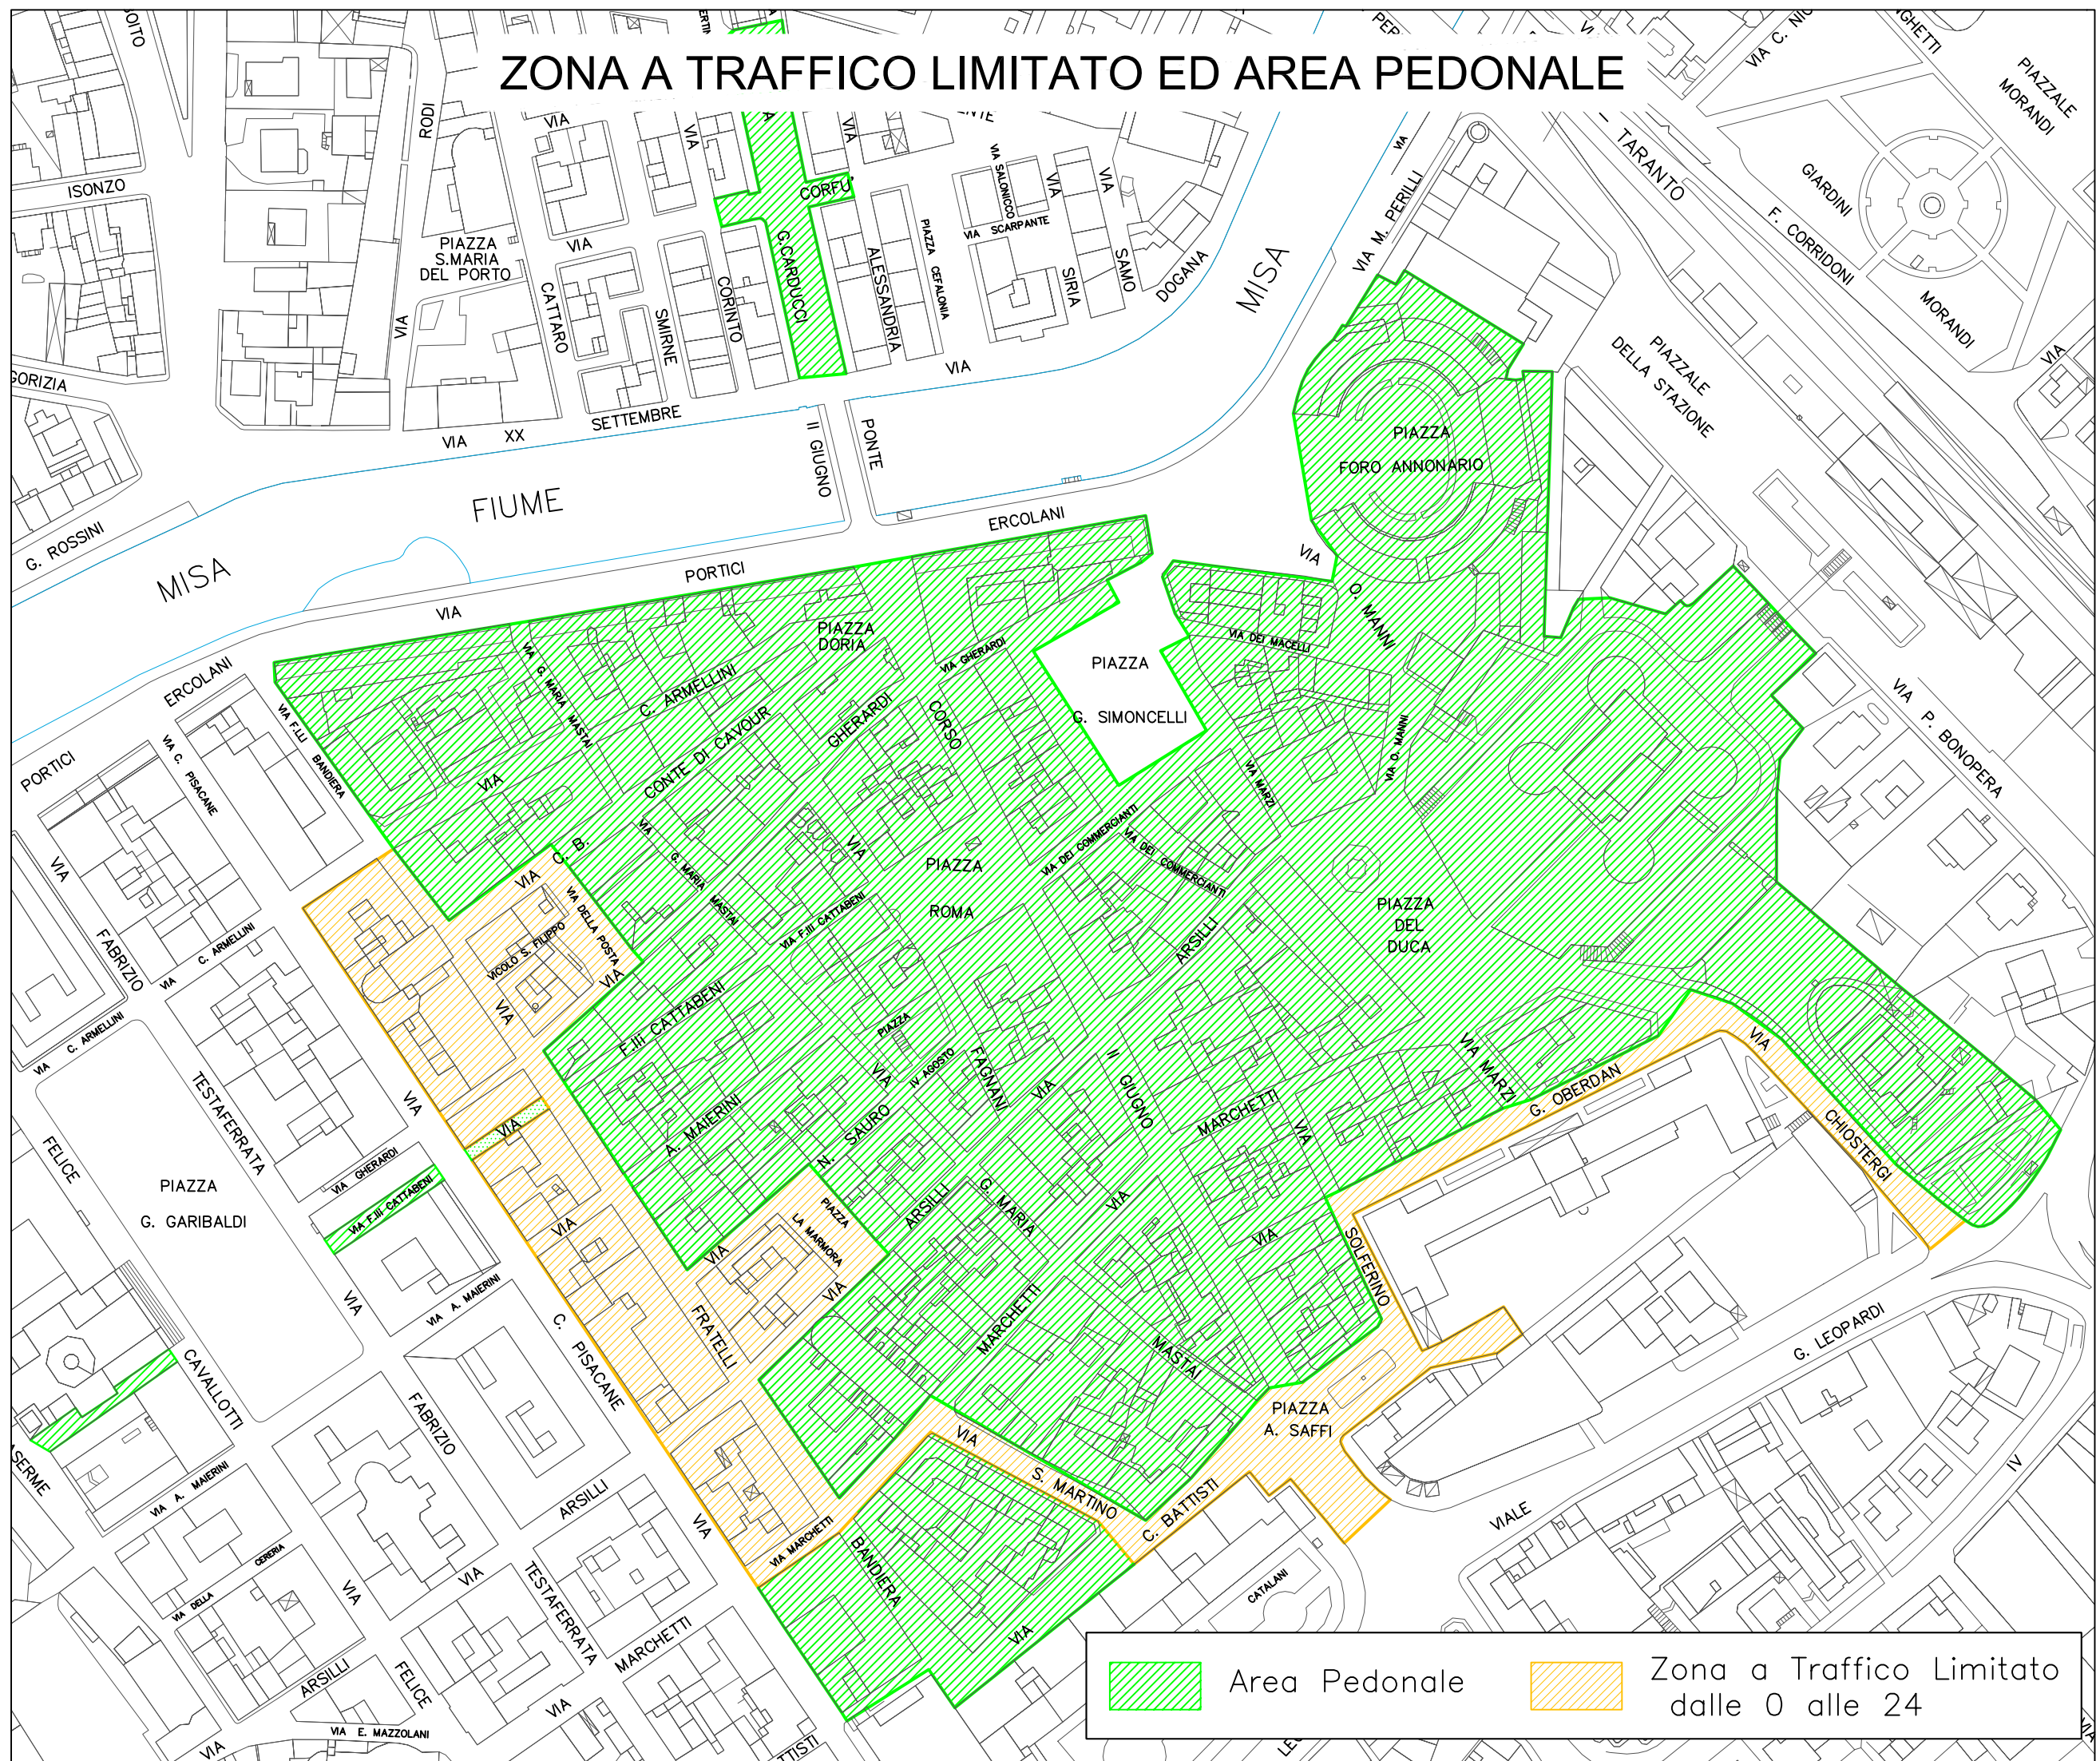

# ZONA A TRAFFICO LIMITATO ED AREA PEDONALE

 Area Pedonale  Zona a Traffico Limitato dalle 0 alle 24